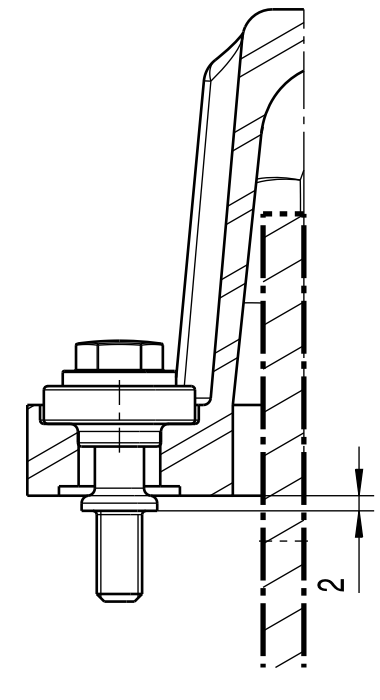

Schnitt B-B  
Maßstab: 1:1

Schnitt A-A  
Maßstab: 1:1

Schnitt C-C  
Maßstab: 1:1

Schnitt E-E  
Maßstab: 1:1

Spannscheibe 6 DIN6796 (1x)

Mutter M6 ISO4035 (1x)

Schraube (12x)  
11141460331

Gummimuffe (12x)  
11141461475

Ventildeckel (1x)  
Fertigungsteil

Schnitt F-F  
Maßstab: 1:1

Schnitt G-G  
Maßstab: 1:1