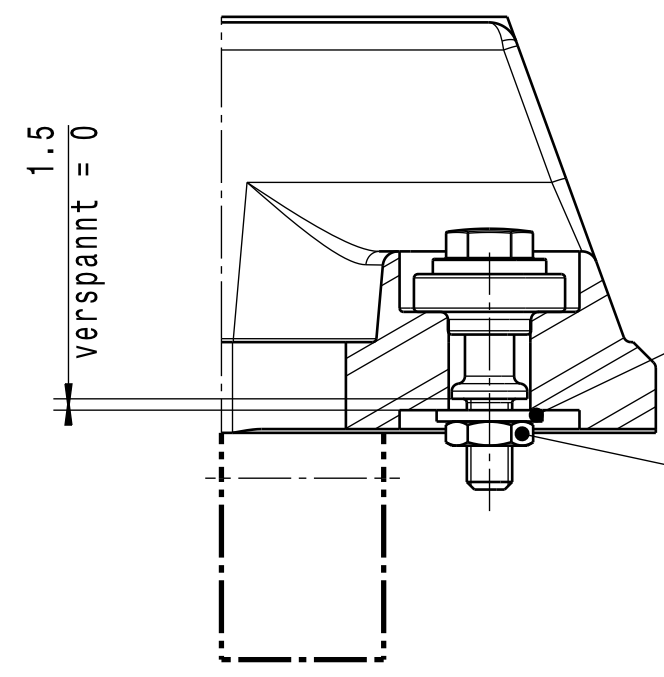

Schnitt B-B  
Maßstab: 1:1

Schnitt A-A  
Maßstab: 1:1

Schnitt C-C  
Maßstab: 1:1

Schnitt E-E  
Maßstab: 1:1

Spannscheibe 6 DIN6796 (1x)

Mutter M6 ISO4035 (1x)

Schraube (12x)  
11141460331

Gummimuffe (12x)  
11141461475

Ventildeckel (1x)  
Fertigungsteil

Schnitt F-F  
Maßstab: 1:1

Schnitt G-G  
Maßstab: 1:1