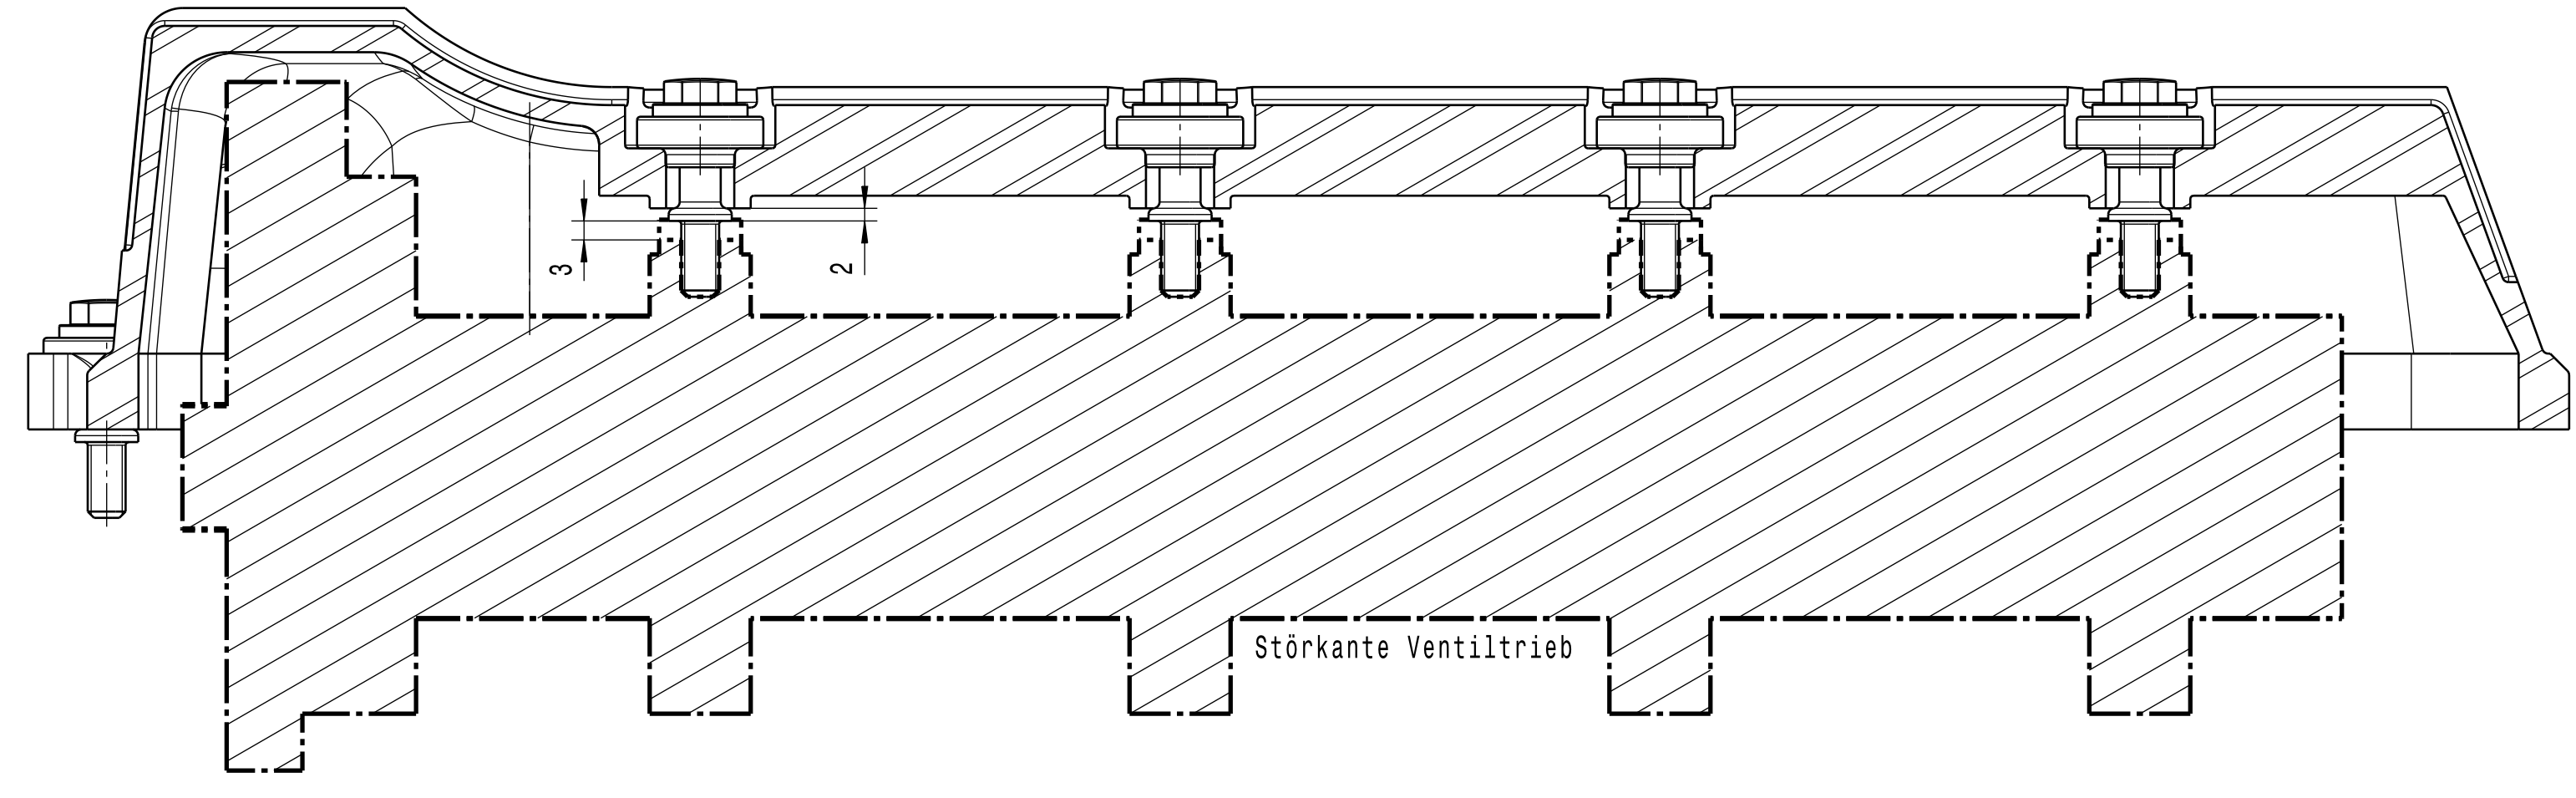

Schnitt B-B  
Maßstab: 1:1

Schnitt A-A  
Maßstab: 1:1

Schnitt C-C  
Maßstab: 1:1

Schnitt E-E  
Maßstab: 1:1

Spannscheibe 6 DIN6796 (1x)

Mutter M6 ISO4035 (1x)

Schraube (12x)  
11141460331

Gummimuffe (12x)  
11141461475

Ventildeckel (1x)  
Fertigungsteil

Schnitt F-F  
Maßstab: 1:1

Schnitt G-G  
Maßstab: 1:1