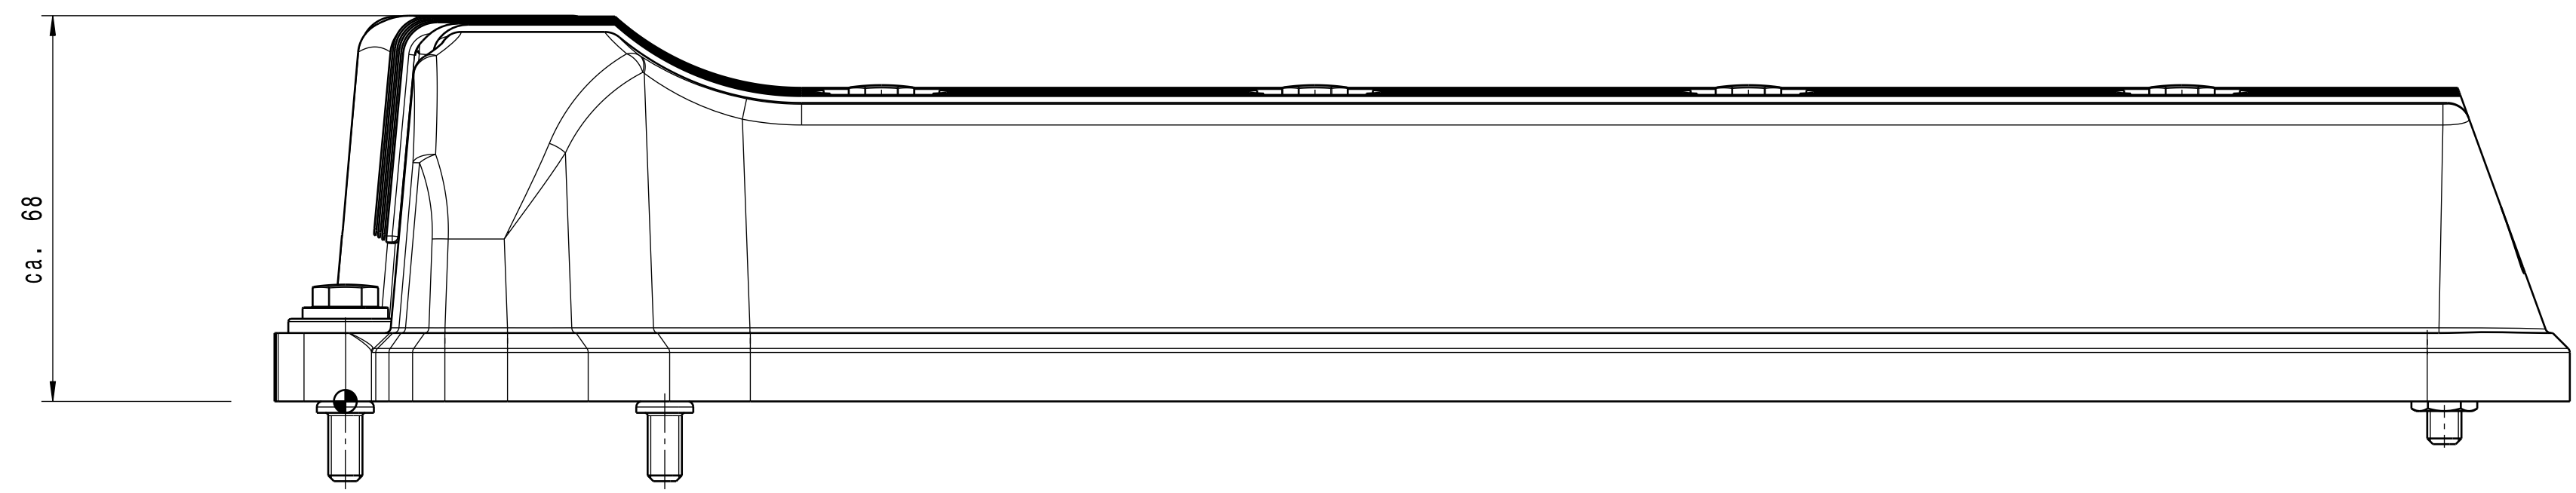

Schnitt B-B  
Maßstab: 1:1

Schnitt A-A  
Maßstab: 1:1

Schnitt C-C  
Maßstab: 1:1

Schnitt E-E  
Maßstab: 1:1

Spannscheibe 6 DIN6796 (1x)

Mutter M6 ISO4035 (1x)

Schraube (12x)  
11141460331

Gummimuffe (12x)  
11141461475

Ventildeckel (1x)  
Fertigungsteil

Schnitt F-F  
Maßstab: 1:1

Schnitt G-G  
Maßstab: 1:1