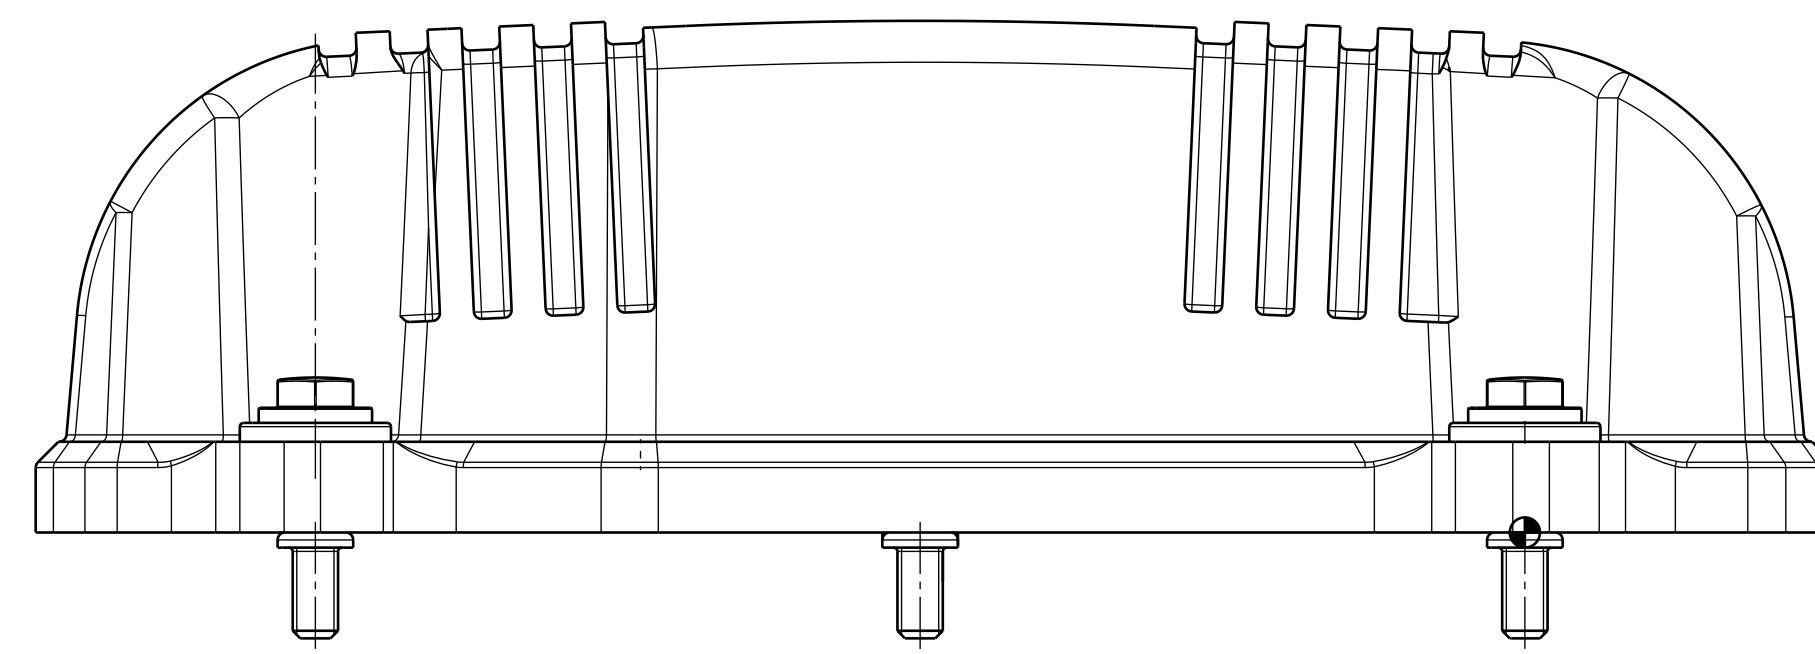

Schnitt B-B  
Maßstab: 1:1

Schnitt A-A  
Maßstab: 1:1

Schnitt C-C  
Maßstab: 1:1

Schnitt E-E  
Maßstab: 1:1

Spannscheibe 6 DIN6796 (1x)

Mutter M6 ISO4035 (1x)

Schraube (12x)  
11141460331

Gummimuffe (12x)  
11141461475

Ventildeckel (1x)  
Fertigungsteil

Schnitt F-F  
Maßstab: 1:1

Schnitt G-G  
Maßstab: 1:1