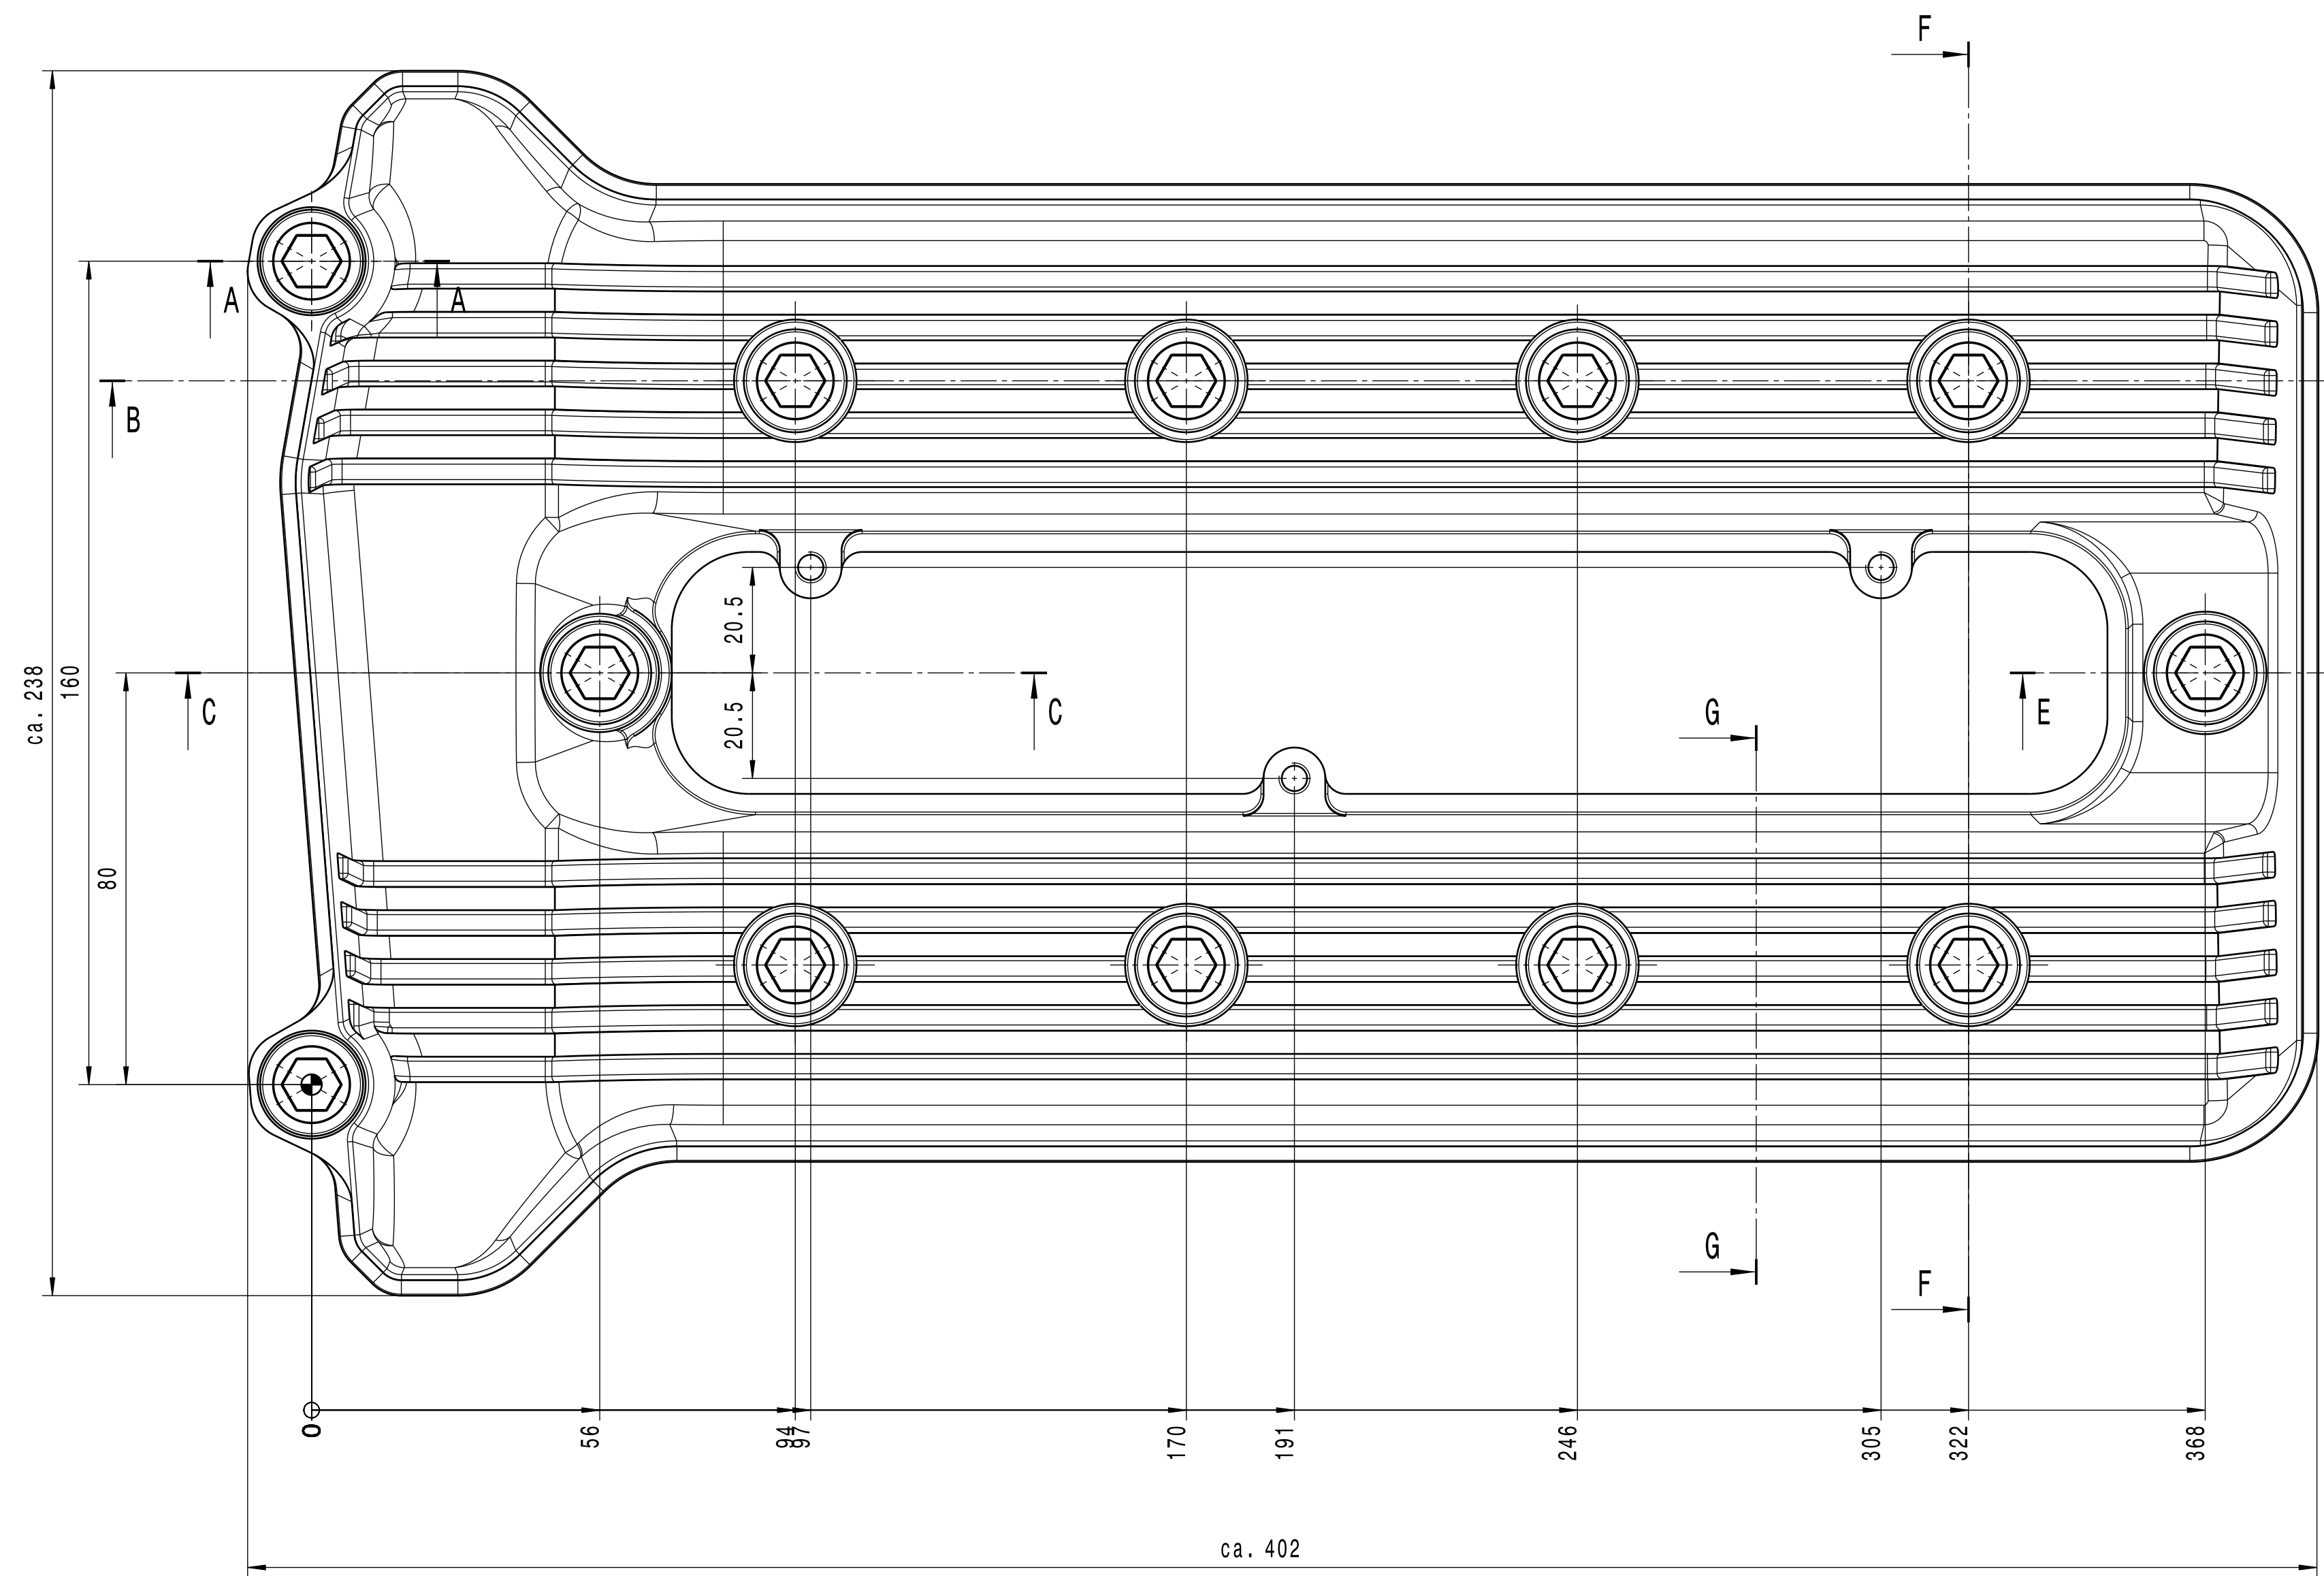

Schnitt B-B  
Maßstab: 1:1

Schnitt A-A  
Maßstab: 1:1

Schnitt C-C  
Maßstab: 1:1

Schnitt E-E  
Maßstab: 1:1

Spannscheibe 6 DIN6796 (1x)

Mutter M6 ISO4035 (1x)

Schraube (12x)  
11141460331

Gummimuffe (12x)  
11141461475

Ventildeckel (1x)  
Fertigungsteil

Schnitt F-F  
Maßstab: 1:1

Schnitt G-G  
Maßstab: 1:1