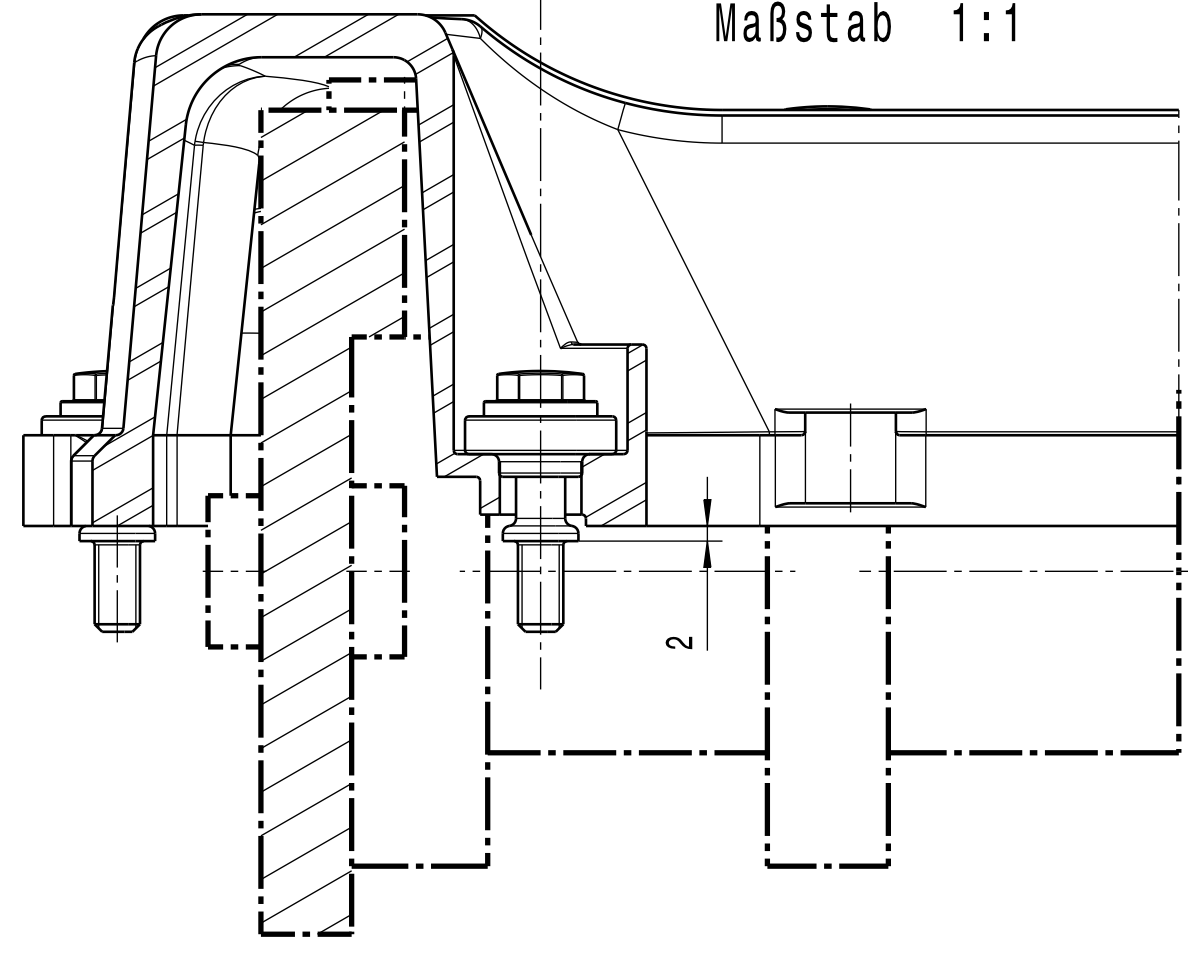

Schnitt B-B  
Maßstab: 1:1

Schnitt A-A  
Maßstab: 1:1

Schnitt C-C  
Maßstab: 1:1

Schnitt E-E  
Maßstab: 1:1

Spannscheibe 6 DIN6796 (1x)

Mutter M6 ISO4035 (1x)

Schraube (12x)  
11141460331

Gummimuffe (12x)  
11141461475

Ventildeckel (1x)  
Fertigungsteil

Schnitt F-F  
Maßstab: 1:1

Schnitt G-G  
Maßstab: 1:1