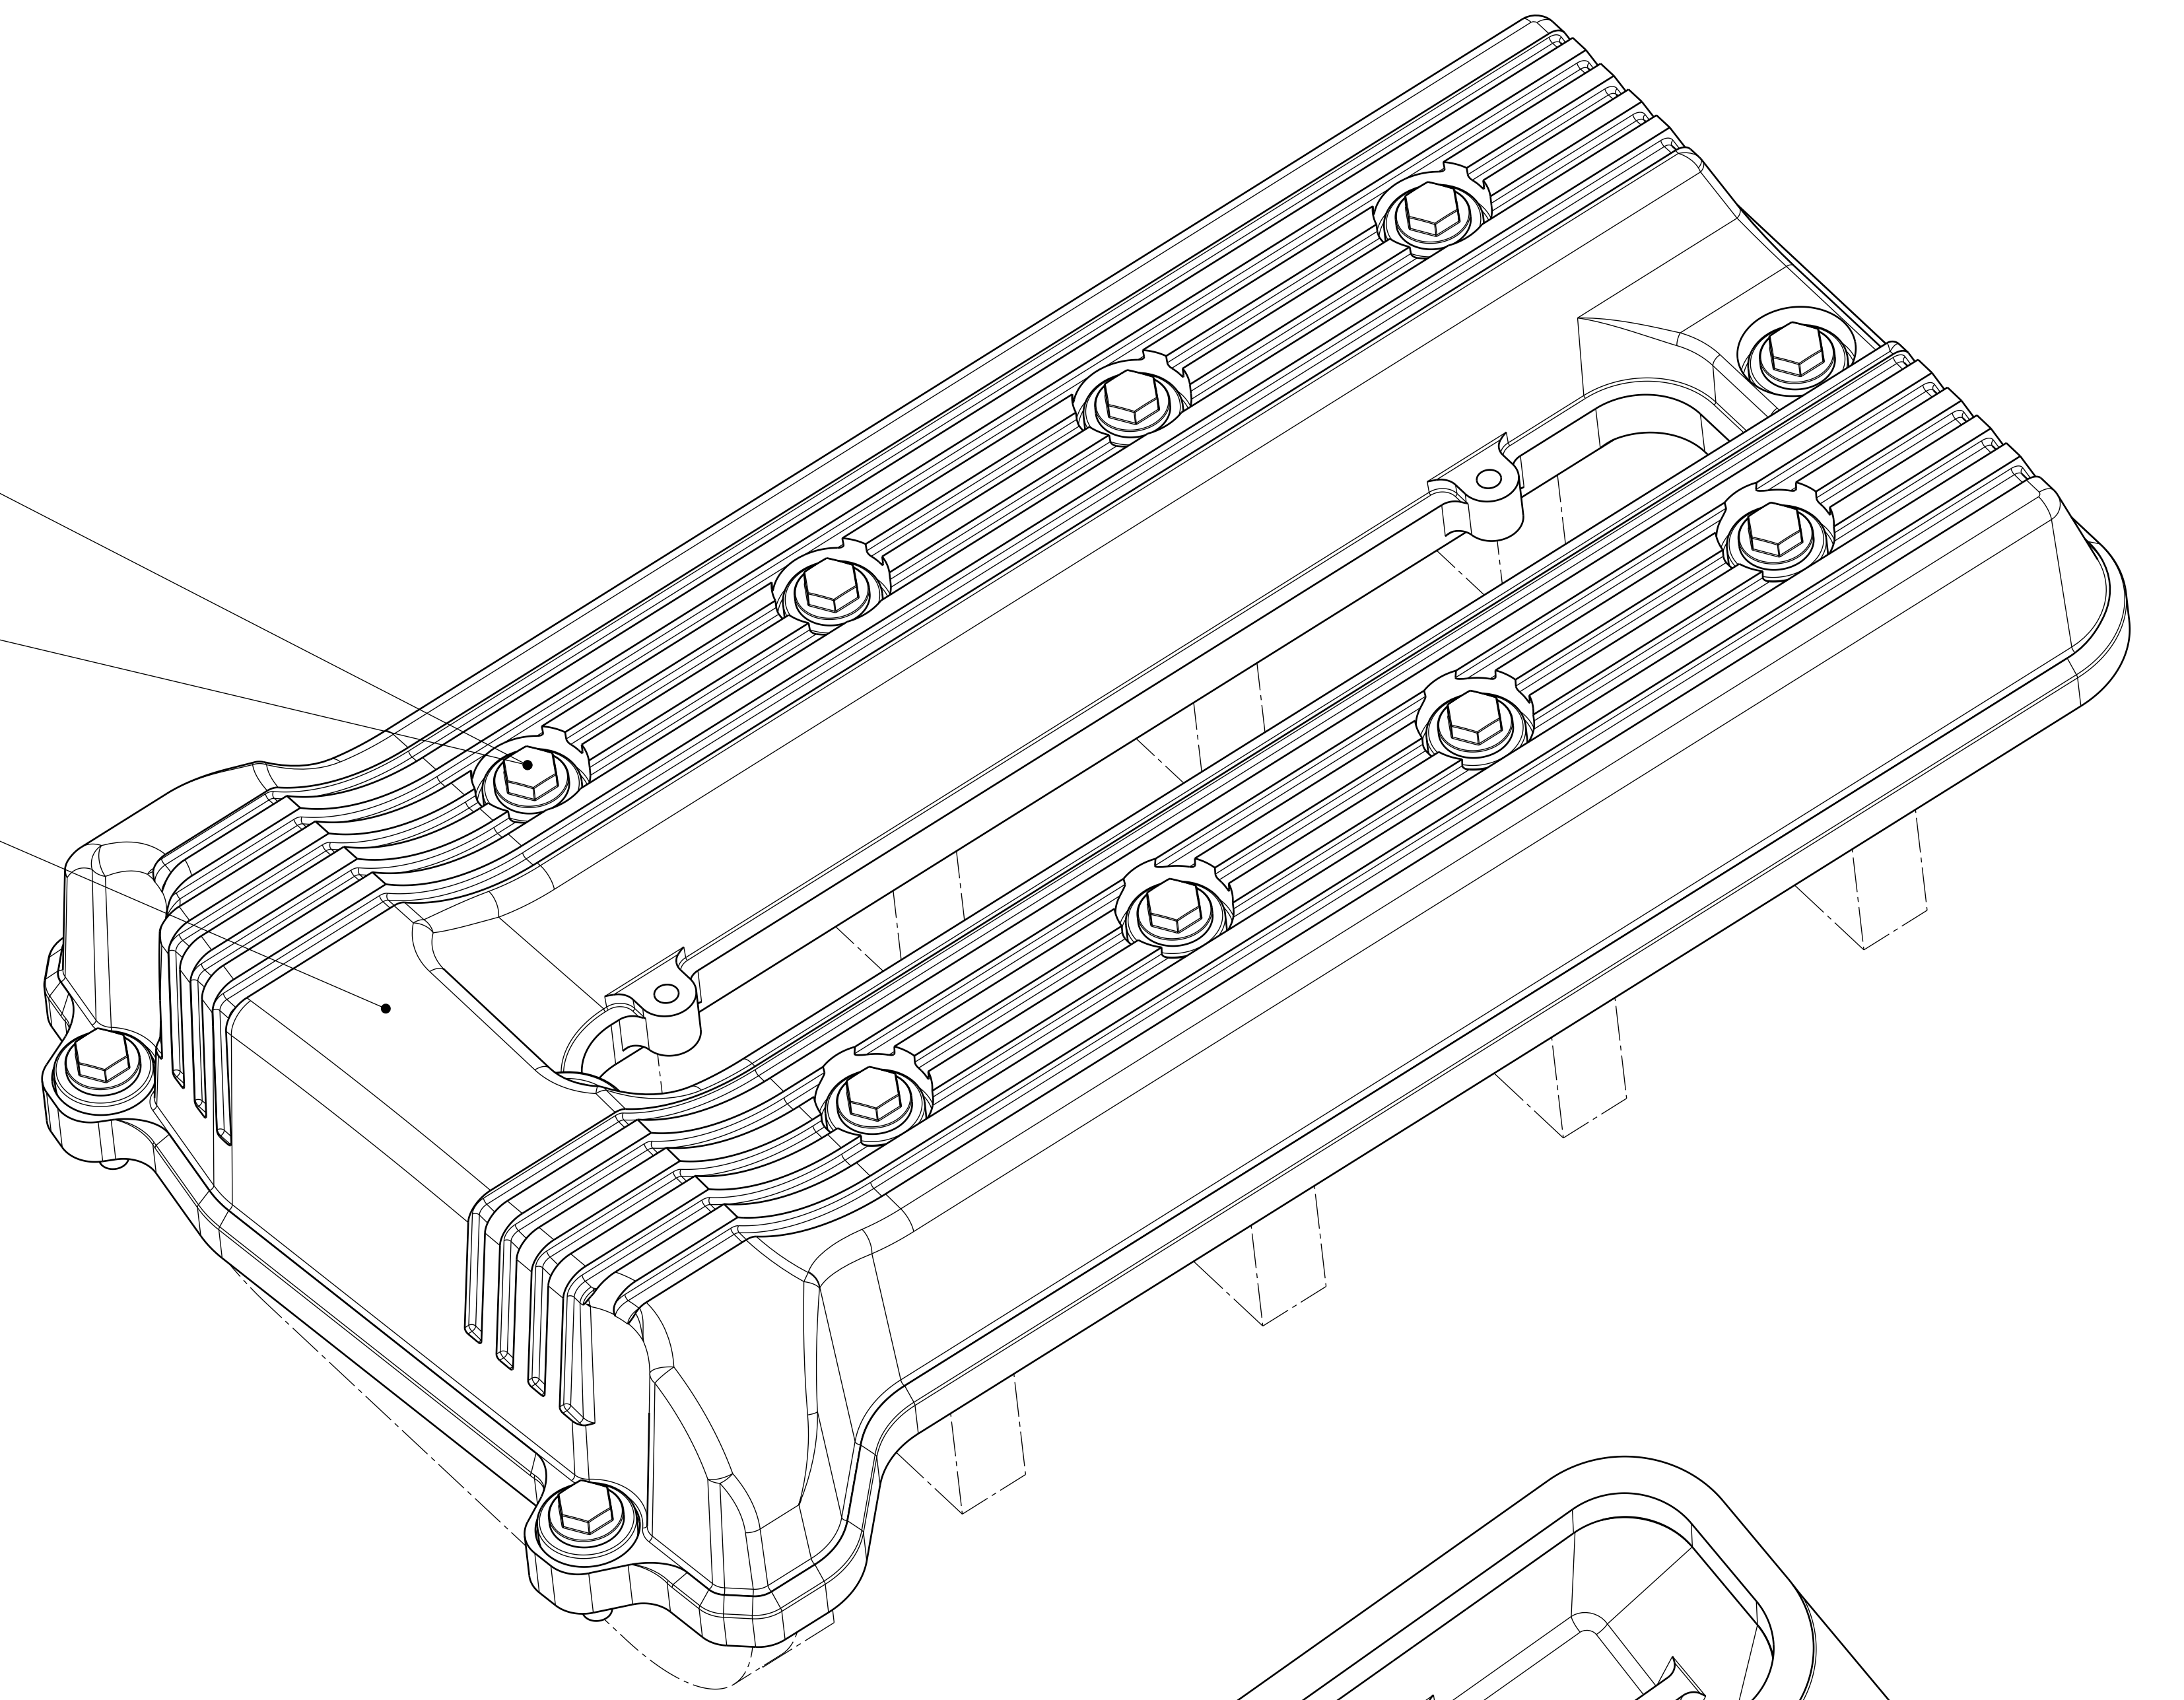

Schnitt B-B  
Maßstab: 1:1

Schnitt A-A  
Maßstab: 1:1

Schnitt C-C  
Maßstab: 1:1

Schnitt E-E  
Maßstab: 1:1

Spannscheibe 6 DIN6796 (1x)

Mutter M6 ISO4035 (1x)

Schraube (12x)  
11141460331

Gummimuffe (12x)  
11141461475

Ventildeckel (1x)  
Fertigungsteil

Schnitt F-F  
Maßstab: 1:1

Schnitt G-G  
Maßstab: 1:1