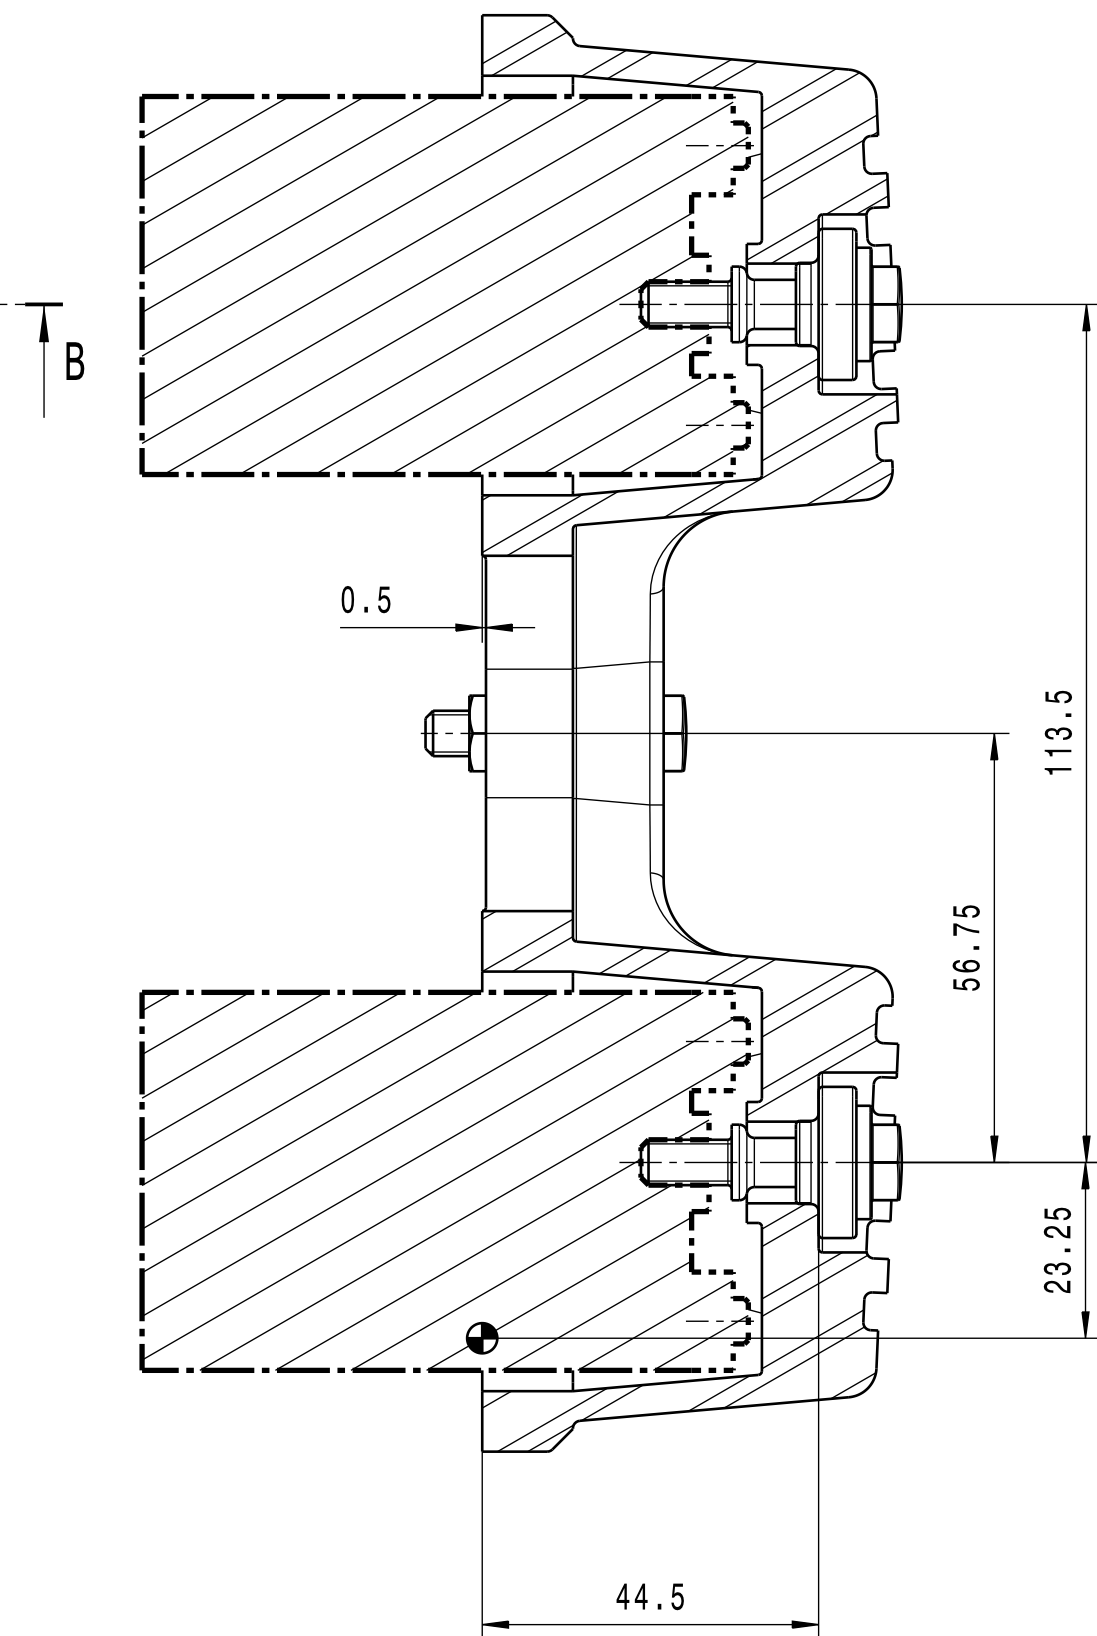

Schnitt B-B  
Maßstab: 1:1

Schnitt A-A  
Maßstab: 1:1

Schnitt C-C  
Maßstab: 1:1

Schnitt E-E  
Maßstab: 1:1

Spannscheibe 6 DIN6796 (1x)

Mutter M6 ISO4035 (1x)

Schraube (12x)  
11141460331

Gummimuffe (12x)  
11141461475

Ventildeckel (1x)  
Fertigungsteil

Schnitt F-F  
Maßstab: 1:1

Schnitt G-G  
Maßstab: 1:1